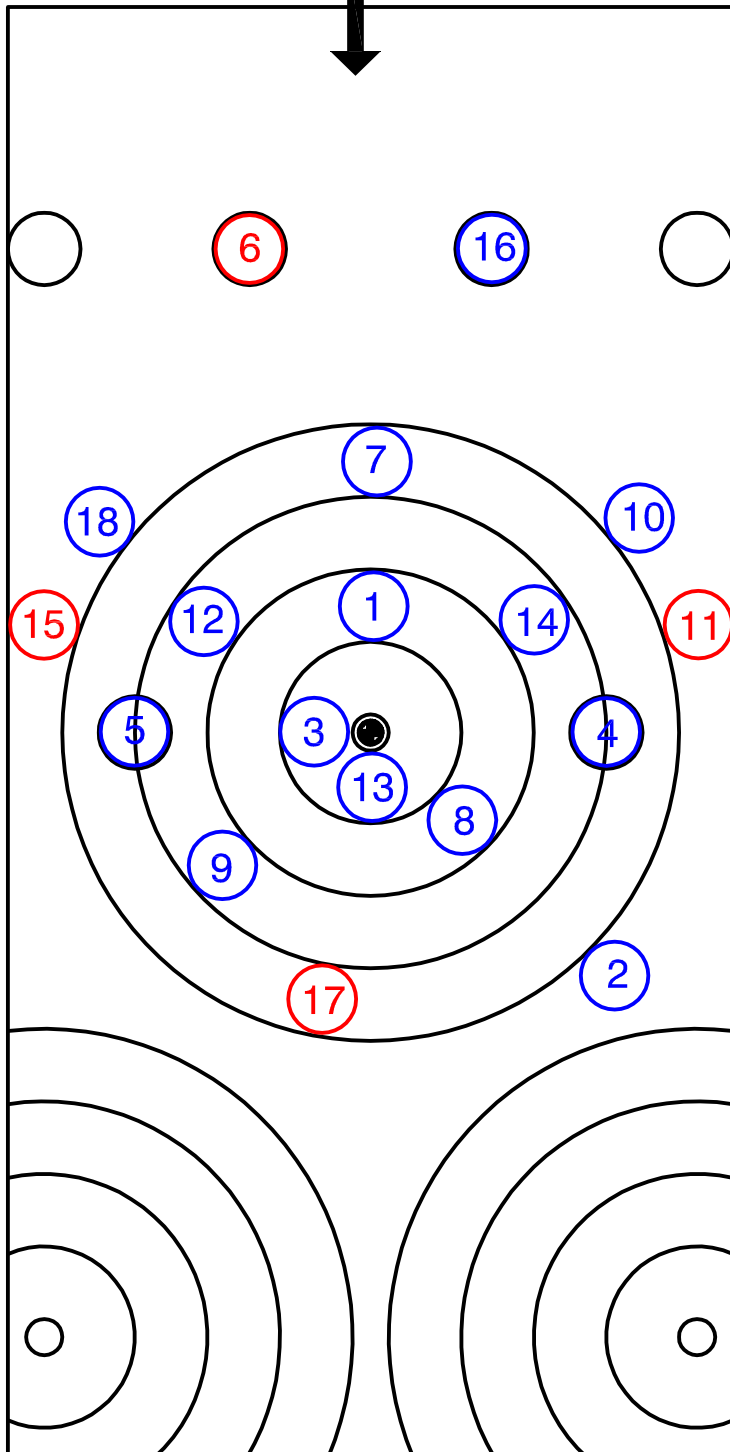

Name:

Datum:

Hinweis:

Zielstock mit 50/52 Laufsohle - Herren + U 23
 Zielstock mit 54/57 Laufsohle - Damen + U 19
 Zielstock mit 58/64 Laufsohle - U 16 + U14
 Daube liegt auf der Einlage

ANSPIELRICHTUNG

Wertung:

Stockversuch:

Zielstock aus dem Feld eigener Stock bleibt im Zielfeld 10 Pkt
 Beide Stöcke aus dem Feld 5 Pkt

Massversuch:

Eigener Stock spielt (Zielstock muß im Feld bleiben) 10 Pkt
 Fehlversuch 0 Pkt

Versuch:	DG 1	DG 2	DG 3	DG 4
1				
2				
3				
4				
5				
6				
7				
8				
9				
10				
11				
12				
13				
14				
15				
16				
17				
18				
Summe:				